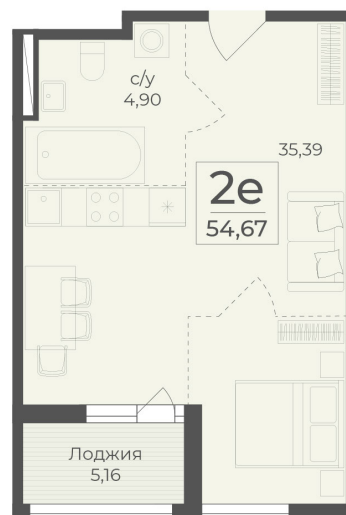

<https://rzv.ru/choice-flat/flat-6972523/>

г. Ялта, Ялта, в районе Южнобережного ш.

№ квартиры: 286

Этаж: 6

Площадь: 54.67 кв. м.

Стоимость м2: 359 450

Стоимость: 19 651 132

Действительно на: 26.06.2026

Расположение на этаже

Расположение на генплане