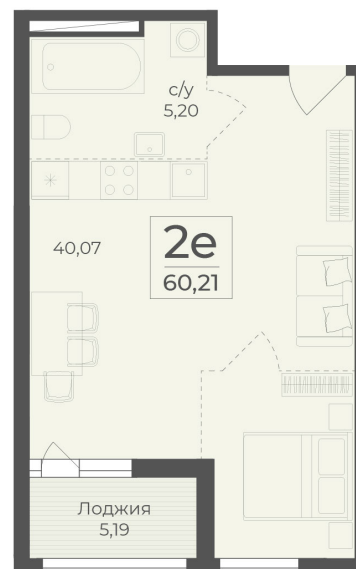

<https://rzv.ru/choice-flat/flat-6972524/>

г. Ялта, Ялта, в районе Южнобережного ш.

№ квартиры: 288

Этаж: 6

Площадь: 60.21 кв. м.

Стоимость м2: 354 450

Стоимость: 21 341 435

Действительно на: 26.06.2026

Расположение на этаже

Расположение на генплане