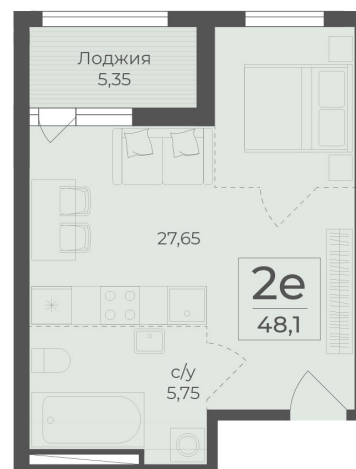

<https://rzv.ru/choice-flat/flat-6972525/>

г. Ялта, Ялта, в районе Южнобережного ш.

№ квартиры: 289

Этаж: 6

Площадь: 48.1 кв. м.

**Стоимость м2: 346 450**

**Стоимость: 16 664 245**

Действительно на: 26.06.2026

### Расположение на этаже

### Расположение на генплане