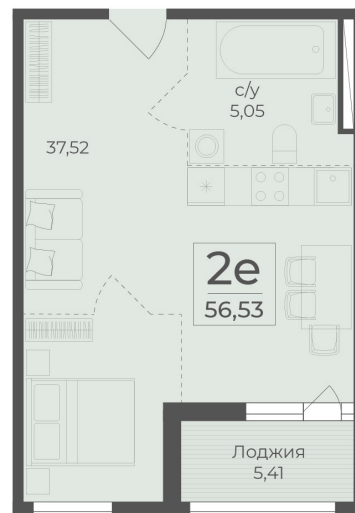

<https://rzv.ru/choice-flat/flat-6972526/>

г. Ялта, Ялта, в районе Южнобережного ш.

№ квартиры: 310

Этаж: 9

Площадь: 56.53 кв. м.

Стоимость м2: 357 450

Стоимость: 20 206 649

Действительно на: 26.06.2026

Расположение на этаже

Расположение на генплане