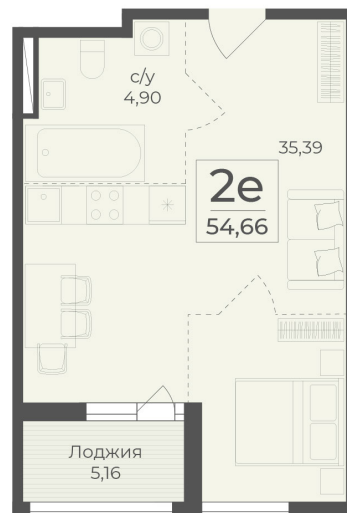

<https://rzv.ru/choice-flat/flat-6972527/>

г. Ялта, Ялта, в районе Южнобережного ш.

№ квартиры: 311

Этаж: 9

Площадь: 54.66 кв. м.

Стоимость м2: 366 650

Стоимость: 20 041 089

Действительно на: 26.06.2026

Расположение на этаже

Расположение на генплане