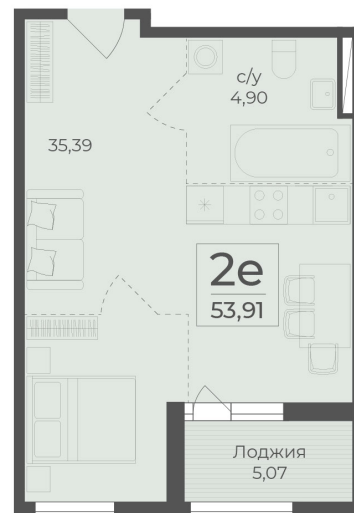

<https://rzv.ru/choice-flat/flat-6972528/>

г. Ялта, Ялта, в районе Южнобережного ш.

№ квартиры: 312

Этаж: 9

Площадь: 53.91 кв. м.

Стоимость м2: 367 950

Стоимость: 19 836 185

Действительно на: 26.06.2026

Расположение на этаже

Расположение на генплане