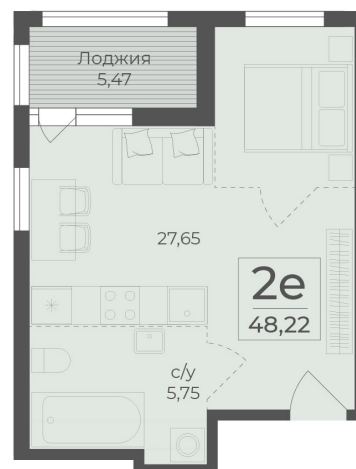

<https://rzv.ru/choice-flat/flat-6972529/>

г. Ялта, Ялта, в районе Южнобережного ш.

№ квартиры: 314

Этаж: 9

Площадь: 48.22 кв. м.

Стоимость м2: 354 850

Стоимость: 17 110 867

Действительно на: 26.06.2026

Расположение на этаже

Расположение на генплане