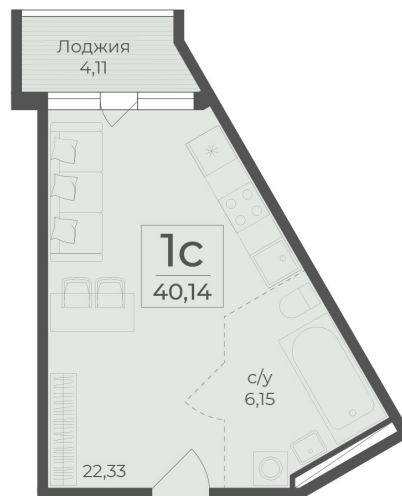

<https://rzv.ru/choice-flat/flat-6972534/>

г. Ялта, Ялта, в районе Южнобережного ш.

№ квартиры: 423

Этаж: 4

Площадь: 40.14 кв. м.

**Стоимость м2: 310 450**

**Стоимость: 12 461 463**

Действительно на: 26.06.2026

### Расположение на этаже

### Расположение на генплане