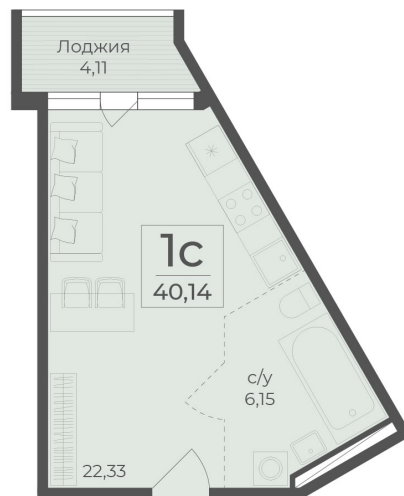

<https://rzv.ru/choice-flat/flat-6972535/>

г. Ялта, Ялта, в районе Южнобережного ш.

№ квартиры: 447

Этаж: 6

Площадь: 40.14 кв. м.

Стоимость м2: 351 750

Стоимость: 14 119 245

Действительно на: 26.06.2026

Расположение на этаже

Расположение на генплане