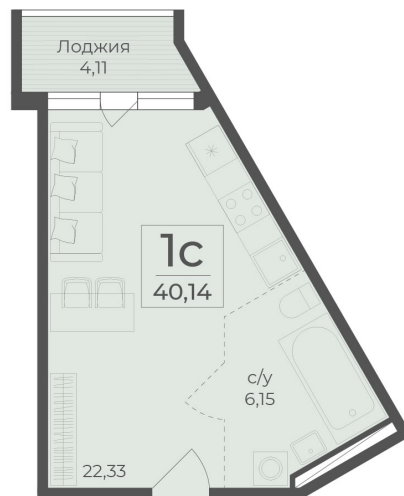

<https://rzv.ru/choice-flat/flat-6972536/>

г. Ялта, Ялта, в районе Южнобережного ш.

№ квартиры: 435

Этаж: 5

Площадь: 40.14 кв. м.

**Стоимость м2: 310 450**

**Стоимость: 12 461 463**

Действительно на: 26.06.2026

### Расположение на этаже

### Расположение на генплане