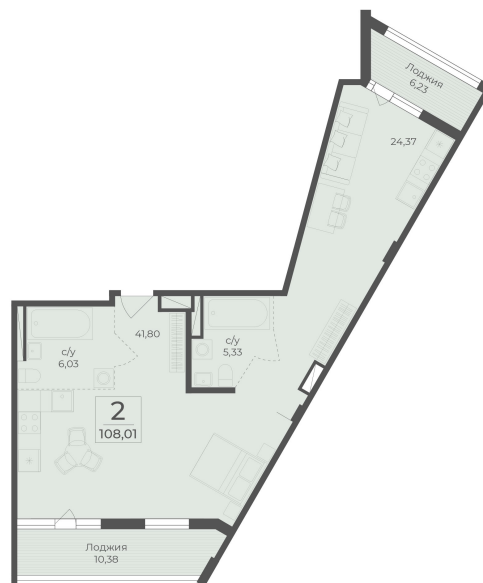

<https://rzv.ru/choice-flat/flat-6972538/>

г. Ялта, Ялта, в районе Южнобережного ш.

№ квартиры: 372/373

Этаж: 4

Площадь: 108.01 кв. м.

Стоимость м2: 324 060

Стоимость: 35 001 721

Действительно на: 26.06.2026

Расположение на этаже

Расположение на генплане