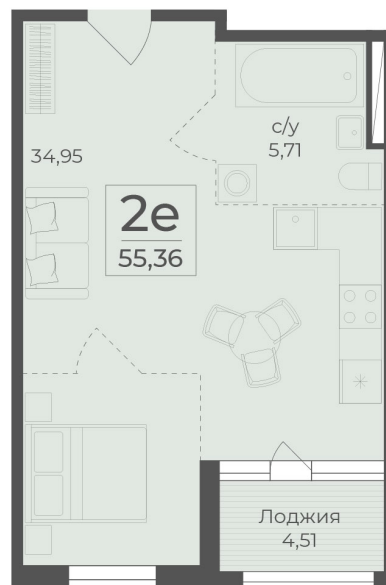

<https://rzv.ru/choice-flat/flat-6972539/>

г. Ялта, Ялта, в районе Южнобережного ш.

№ квартиры: 404

Этаж: 7

Площадь: 55.36 кв. м.

**Стоимость м2: 367 350**

**Стоимость: 20 336 496**

Действительно на: 26.06.2026

### Расположение на этаже