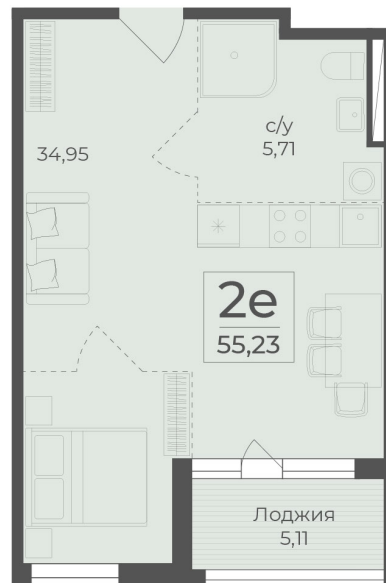

<https://rzv.ru/choice-flat/flat-6972540/>

г. Ялта, Ялта, в районе Южнобережного ш.

№ квартиры: 406

Этаж: 7

Площадь: 55.23 кв. м.

Стоимость м2: 367 350

Стоимость: 20 288 741

Действительно на: 26.06.2026

Расположение на этаже

Расположение на генплане