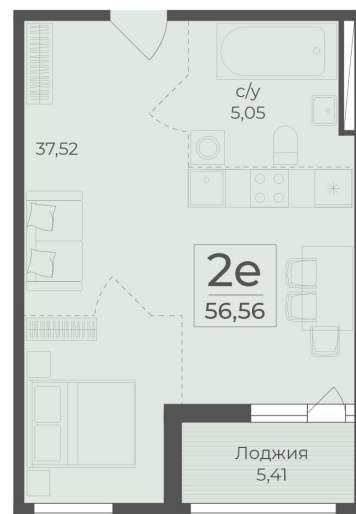

<https://rzv.ru/choice-flat/flat-6972541/>

г. Ялта, Ялта, в районе Южнобережного ш.

№ квартиры: 414

Этаж: 3

Площадь: 56.56 кв. м.

**Стоимость м2: 341 900**

**Стоимость: 19 337 864**

Действительно на: 26.06.2026

### Расположение на этаже

### Расположение на генплане