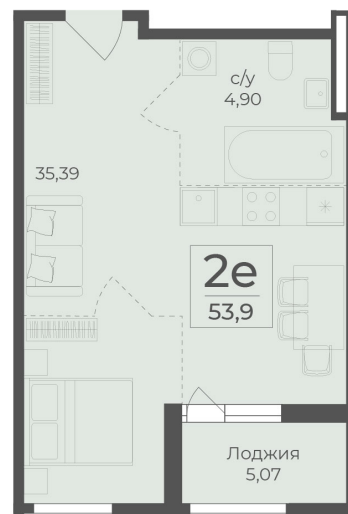

<https://rzv.ru/choice-flat/flat-6972542/>

г. Ялта, Ялта, в районе Южнобережного ш.

№ квартиры: 416

Этаж: 3

Площадь: 53.9 кв. м.

Стоимость м2: 344 050

Стоимость: 18 544 295

Действительно на: 26.06.2026

Расположение на этаже

Расположение на генплане