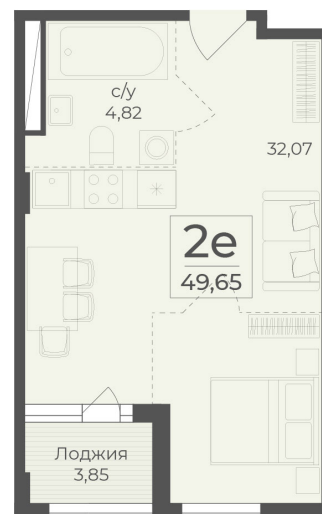

<https://rzv.ru/choice-flat/flat-6972543/>

г. Ялта, Ялта, в районе Южнобережного ш.

№ квартиры: 425

Этаж: 4

Площадь: 49.65 кв. м.

**Стоимость м2: 365 470**

**Стоимость: 18 145 586**

Действительно на: 26.06.2026

### Расположение на этаже