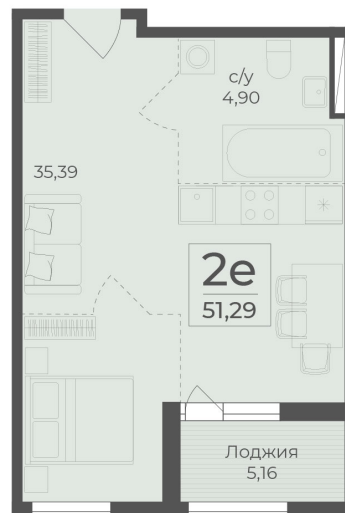

<https://rzv.ru/choice-flat/flat-6972544/>

г. Ялта, Ялта, в районе Южнобережного ш.

№ квартиры: 464

Этаж: 7

Площадь: 51.29 кв. м.

Стоимость м2: 368 360

Стоимость: 18 893 184

Действительно на: 26.06.2026

Расположение на этаже

Жилой комплекс Botanica
Республика Крым,
г. Ялта, пгт. Массандра

СЕКЦИЯ 6
4-7 этажи

Квартиры

ул. Винодела Егорова

Южнобережное ш.

Расположение на генплане