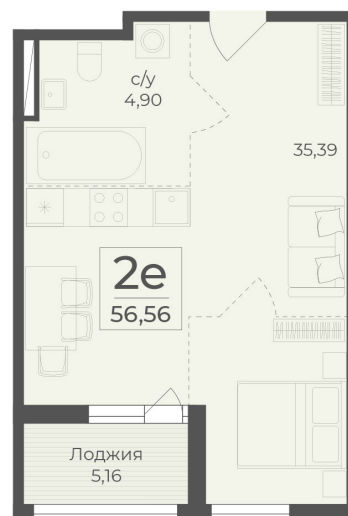

<https://rzv.ru/choice-flat/flat-6972545/>

г. Ялта, Ялта, в районе Южнобережного ш.

№ квартиры: 463

Этаж: 7

Площадь: 56.56 кв. м.

Стоимость м2: 365 470

Стоимость: 20 670 983

Действительно на: 26.06.2026

Расположение на этаже

Расположение на генплане