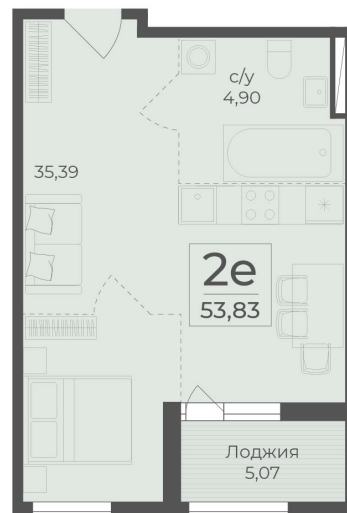

<https://rzv.ru/choice-flat/flat-6972551/>

г. Ялта, Ялта, в районе Южнобережного ш.

№ квартиры: 499

Этаж: 12

Площадь: 53.83 кв. м.

Стоимость м2: 367 950

Стоимость: 19 806 749

Действительно на: 26.06.2026

Расположение на этаже

Расположение на генплане