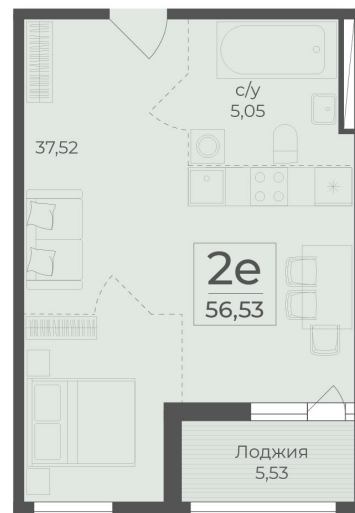

<https://rzv.ru/choice-flat/flat-6972554/>

г. Ялта, Ялта, в районе Южнобережного ш.

№ квартиры: 518

Этаж: 15

Площадь: 56.53 кв. м.

Стоимость м2: 359 880

Стоимость: 20 344 016

Действительно на: 26.06.2026

Расположение на этаже

Расположение на генплане