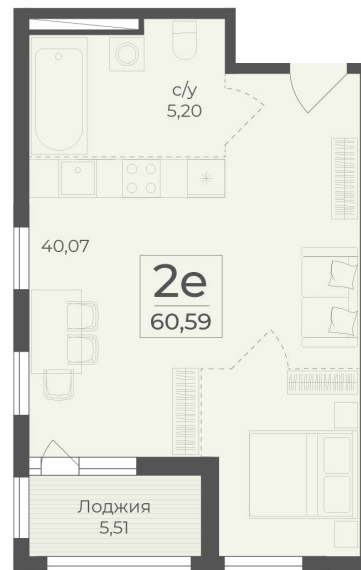

<https://rzv.ru/choice-flat/flat-6972555/>

г. Ялта, Ялта, в районе Южнобережного ш.

№ квартиры: 521

Этаж: 15

Площадь: 60.59 кв. м.

Стоимость м2: 363 450

Стоимость: 22 021 436

Действительно на: 26.06.2026

Расположение на этаже

Расположение на генплане