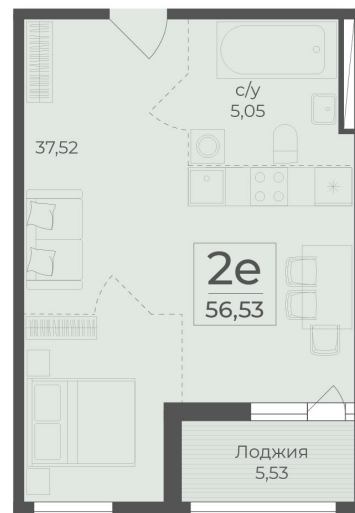

<https://rzv.ru/choice-flat/flat-6972556/>

г. Ялта, Ялта, в районе Южнобережного ш.

№ квартиры: 469

Этаж: 8

Площадь: 56.53 кв. м.

Стоимость м2: 359 880

Стоимость: 20 344 016

Действительно на: 26.06.2026

Расположение на этаже

Расположение на генплане