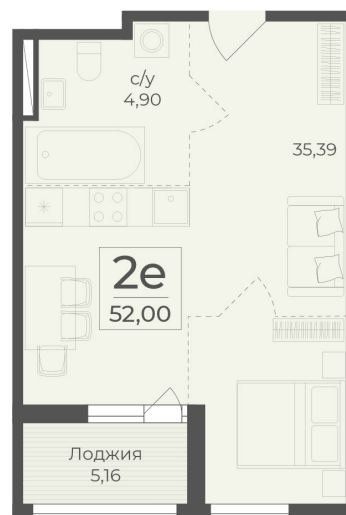

<https://rzv.ru/choice-flat/flat-6972557/>

г. Ялта, Ялта, в районе Южнобережного ш.

№ квартиры: 470

Этаж: 8

Площадь: 54.58 кв. м.

Стоимость м2: 367 650

Стоимость: 20 066 337

Действительно на: 26.06.2026

Расположение на этаже

Жилой комплекс Botanica
Республика Крым,
г. Ялта, пгт. Массандра

СЕКЦИЯ 6

8 ЭТАЖ

ул. Винограда Егорова

Квартиры

ул. Угличевая

ул. Коммунальная