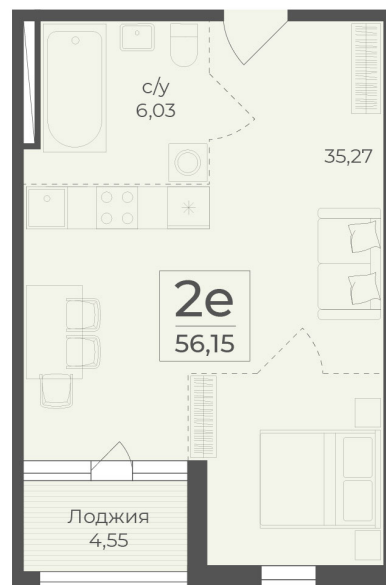

<https://rzv.ru/choice-flat/flat-6972561/>

г. Ялта, Ялта, в районе Южнобережного ш.

№ квартиры: 405

Этаж: 7

Площадь: 56.15 кв. м.

**Стоимость м2: 367 100**

**Стоимость: 20 612 665**

Действительно на: 26.06.2026

### Расположение на этаже

### Расположение на генплане