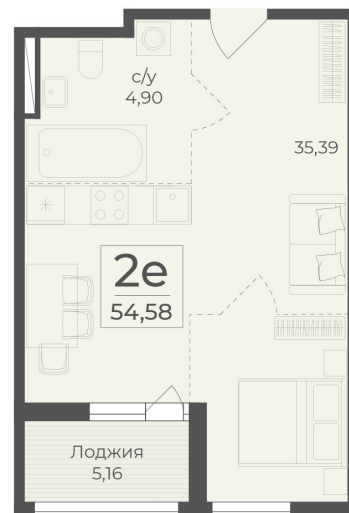

<https://rzv.ru/choice-flat/flat-6972564/>

г. Ялта, Ялта, в районе Южнобережного ш.

№ квартиры: 484

Этаж: 10

Площадь: 54.58 кв. м.

Стоимость м2: 367 650

Стоимость: 20 066 337

Действительно на: 26.06.2026

Расположение на этаже

Расположение на генплане