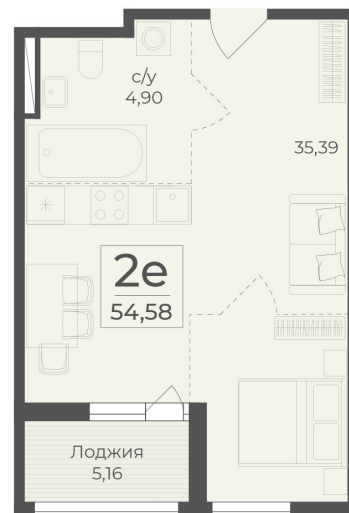

<https://rzv.ru/choice-flat/flat-6972566/>

г. Ялта, Ялта, в районе Южнобережного ш.

№ квартиры: 512

Этаж: 14

Площадь: 54.58 кв. м.

**Стоимость м2: 367 650**

**Стоимость: 20 066 337**

Действительно на: 26.06.2026

### Расположение на этаже