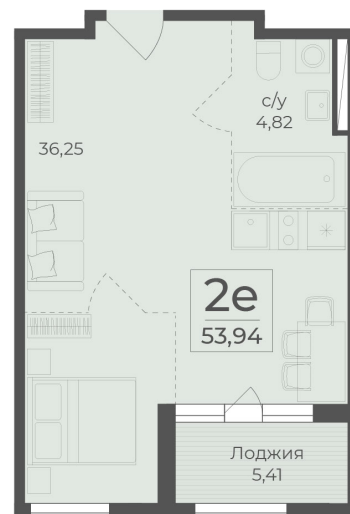

<https://rzv.ru/choice-flat/flat-6972568/>

г. Ялта, Ялта, в районе Южнобережного ш.

№ квартиры: 424

Этаж: 4

Площадь: 53.94 кв. м.

Стоимость м2: 362 150

Стоимость: 19 534 371

Действительно на: 25.06.2026

Расположение на этаже

Расположение на генплане