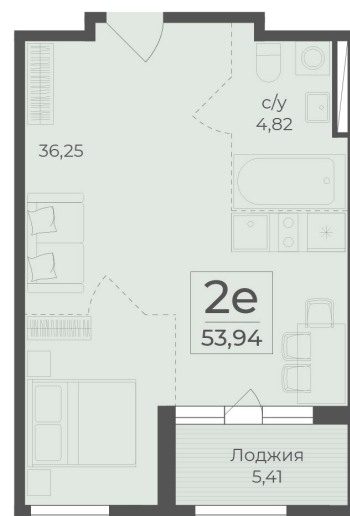

<https://rzv.ru/choice-flat/flat-6972569/>

г. Ялта, Ялта, в районе Южнобережного ш.

№ квартиры: 436

Этаж: 5

Площадь: 53.94 кв. м.

Стоимость м2: 362 150

Стоимость: 19 534 371

Действительно на: 26.06.2026

Расположение на этаже

Расположение на генплане