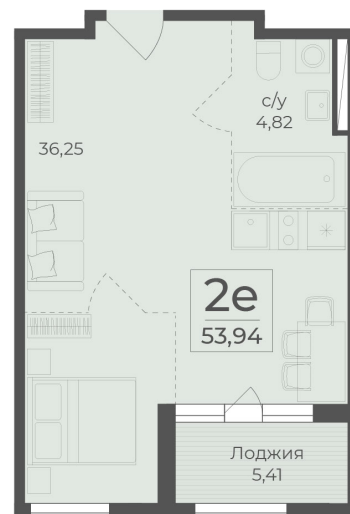

<https://rzv.ru/choice-flat/flat-6972570/>

г. Ялта, Ялта, в районе Южнобережного ш.

№ квартиры: 448

Этаж: 6

Площадь: 53.94 кв. м.

**Стоимость м2: 362 150**

**Стоимость: 19 534 371**

Действительно на: 26.06.2026

### Расположение на этаже