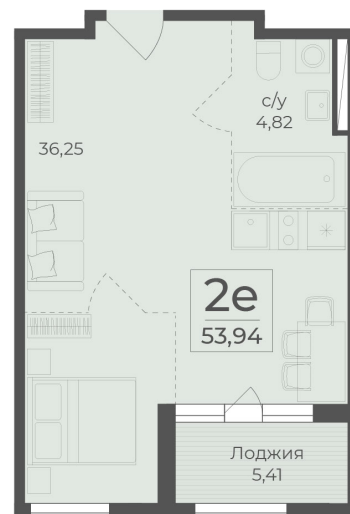

<https://rzv.ru/choice-flat/flat-6972571/>

г. Ялта, Ялта, в районе Южнобережного ш.

№ квартиры: 460

Этаж: 7

Площадь: 53.94 кв. м.

**Стоимость м2: 367 950**

**Стоимость: 19 847 223**

Действительно на: 25.06.2026

### Расположение на этаже