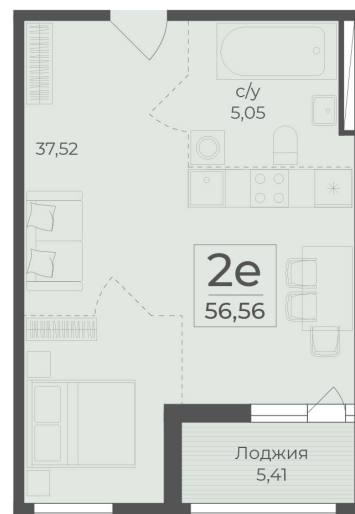

<https://rzv.ru/choice-flat/flat-6972572/>

г. Ялта, Ялта, в районе Южнобережного ш.

№ квартиры: 462

Этаж: 7

Площадь: 56.56 кв. м.

Стоимость м2: 365 470

Стоимость: 20 670 983

Действительно на: 25.06.2026

Расположение на этаже

Расположение на генплане