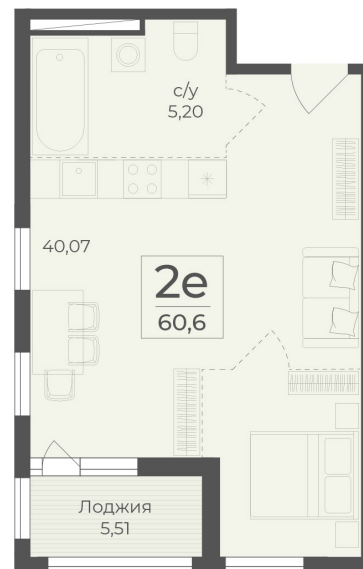

<https://rzv.ru/choice-flat/flat-6972574/>

г. Ялта, Ялта, в районе Южнобережного ш.

№ квартиры: 429

Этаж: 4

Площадь: 60.6 кв. м.

Стоимость м2: 356 650

Стоимость: 21 612 990

Действительно на: 26.06.2026

Расположение на этаже

Расположение на генплане