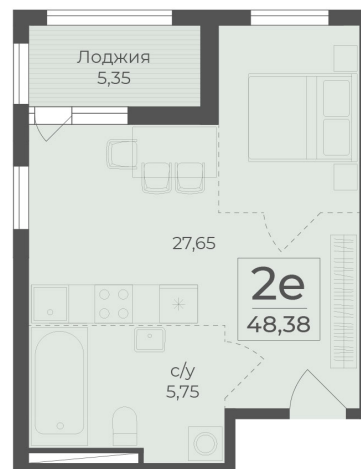

<https://rzv.ru/choice-flat/flat-6972575/>

г. Ялта, Ялта, в районе Южнобережного ш.

№ квартиры: 430

Этаж: 4

Площадь: 48.38 кв. м.

**Стоимость м2: 353 750**

**Стоимость: 17 114 425**

Действительно на: 26.06.2026

### Расположение на этаже