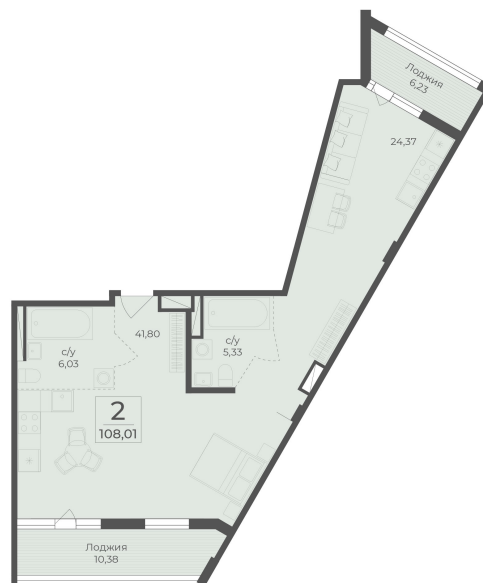

<https://rzv.ru/choice-flat/flat-6972576/>

г. Ялта, Ялта, в районе Южнобережного ш.

№ квартиры: 382/383

Этаж: 5

Площадь: 108.01 кв. м.

Стоимость м2: 324 060

Стоимость: 35 001 721

Действительно на: 26.06.2026

Расположение на этаже

Расположение на генплане