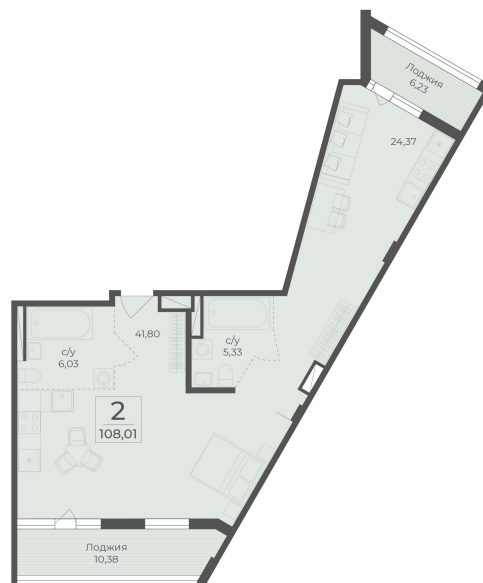

<https://rzv.ru/choice-flat/flat-6972577/>

г. Ялта, Ялта, в районе Южнобережного ш.

№ квартиры: 402/403

Этаж: 7

Площадь: 108.01 кв. м.

**Стоимость м2: 331 260**

**Стоимость: 35 779 393**

Действительно на: 26.06.2026

### Расположение на этаже

### Расположение на генплане