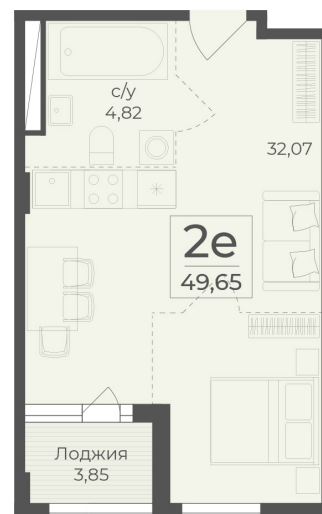

<https://rzv.ru/choice-flat/flat-6972581/>

г. Ялта, Ялта, в районе Южнобережного ш.

№ квартиры: 437

Этаж: 5

Площадь: 49.65 кв. м.

Стоимость м2: 365 470

Стоимость: 18 145 586

Действительно на: 26.06.2026

Расположение на этаже

Расположение на генплане