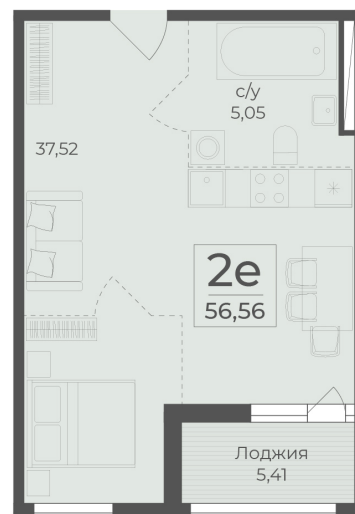

<https://rzv.ru/choice-flat/flat-6972582/>

г. Ялта, Ялта, в районе Южнобережного ш.

№ квартиры: 438

Этаж: 5

Площадь: 56.56 кв. м.

**Стоимость м2: 359 880**

**Стоимость: 20 354 813**

Действительно на: 26.06.2026

### Расположение на этаже