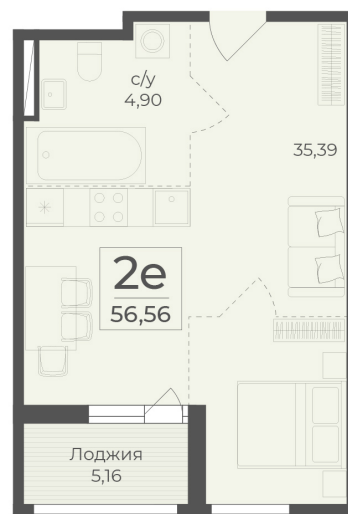

<https://rzv.ru/choice-flat/flat-6972583/>

г. Ялта, Ялта, в районе Южнобережного ш.

№ квартиры: 439

Этаж: 5

Площадь: 56.56 кв. м.

Стоимость м2: 359 880

Стоимость: 20 354 813

Действительно на: 26.06.2026

Расположение на этаже

Расположение на генплане