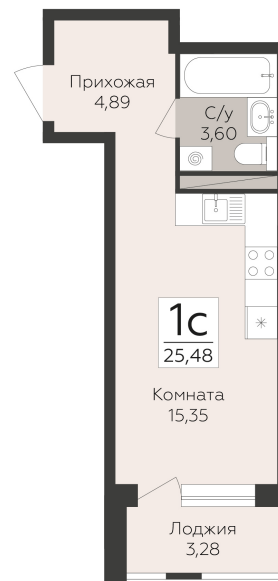

<https://rzv.ru/choice-flat/flat-6972658/>

г. Воронеж, Воронеж, улица 45-й Стрелковой
Дивизии

№ квартиры: 10

Этаж: 2

Площадь: 25.48 кв. м.

Стоимость м2: 175 600

Стоимость: 4 474 288

Действительно на: 08.07.2026

Расположение на этаже

Расположение на генплане