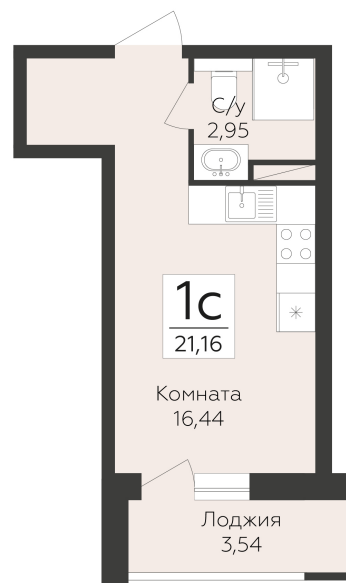

<https://rzv.ru/choice-flat/flat-6972702/>

г. Воронеж, Воронеж, улица 45-й Стрелковой  
Дивизии

№ квартиры: 268

Этаж: 11

Площадь: 21.16 кв. м.

**Стоимость м2: 189 600**

**Стоимость: 4 011 936**

Действительно на: 08.07.2026

### Расположение на этаже

### Расположение на генплане