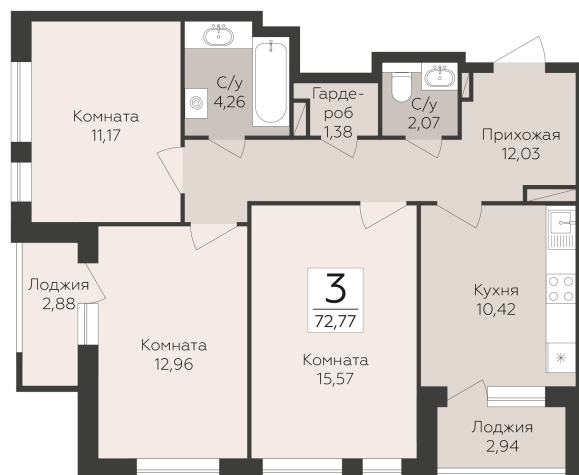

<https://rzv.ru/choice-flat/flat-6972744/>

г. Воронеж, Воронеж, улица 45-й Стрелковой  
Дивизии

№ квартиры: 145

Этаж: 13

Площадь: 72.77 кв. м.

**Стоимость м2: 143 000**

**Стоимость: 10 406 110**

Действительно на: 08.07.2026

### Расположение на этаже

### Расположение на генплане