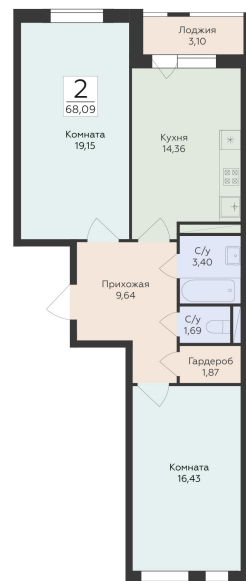

<https://rzv.ru/choice-flat/flat-6972965/>

г. Воронеж, Воронеж, улица 45-й Стрелковой
Дивизии

№ квартиры: 602

Этаж: 8

Площадь: 68.09 кв. м.

Стоимость м2: 142 050

Стоимость: 9 672 185

Действительно на: 08.07.2026

Расположение на этаже

Расположение на генплане