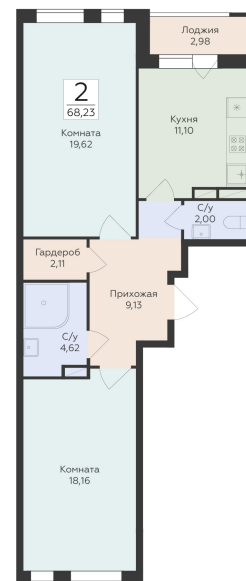

<https://rzv.ru/choice-flat/flat-6972969/>

г. Воронеж, Воронеж, улица 45-й Стрелковой  
Дивизии

№ квартиры: 616

Этаж: 10

Площадь: 68.23 кв. м.

**Стоимость м2: 137 500**

**Стоимость: 9 381 625**

Действительно на: 08.07.2026

### Расположение на этаже

### Расположение на генплане