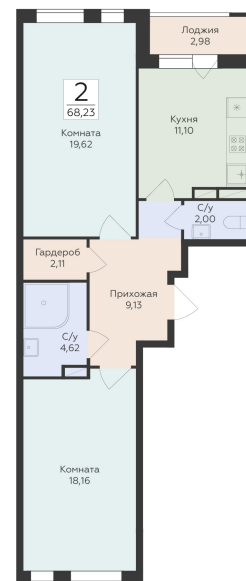

<https://rzv.ru/choice-flat/flat-6972970/>

г. Воронеж, Воронеж, улица 45-й Стрелковой  
Дивизии

№ квартиры: 621

Этаж: 11

Площадь: 68.23 кв. м.

**Стоимость м2: 137 500**

**Стоимость: 9 381 625**

Действительно на: 08.07.2026

### Расположение на этаже

### Расположение на генплане