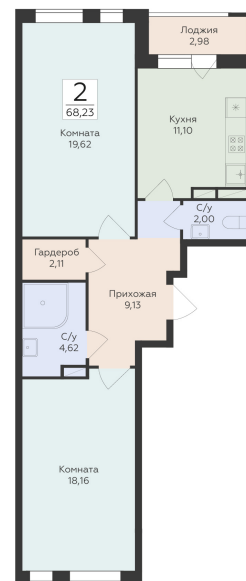

<https://rzv.ru/choice-flat/flat-6972972/>

г. Воронеж, Воронеж, улица 45-й Стрелковой  
Дивизии

№ квартиры: 601

Этаж: 7

Площадь: 68.23 кв. м.

**Стоимость м2: 142 500**

**Стоимость: 9 722 775**

Действительно на: 08.07.2026

### Расположение на этаже

### Расположение на генплане