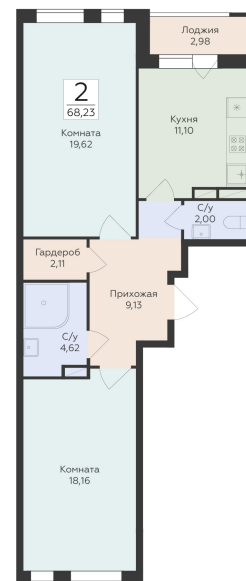

<https://rzv.ru/choice-flat/flat-6972975/>

г. Воронеж, Воронеж, улица 45-й Стрелковой  
Дивизии

№ квартиры: 636

Этаж: 14

Площадь: 68.23 кв. м.

**Стоимость м2: 137 500**

**Стоимость: 9 381 625**

Действительно на: 08.07.2026

### Расположение на этаже

### Расположение на генплане