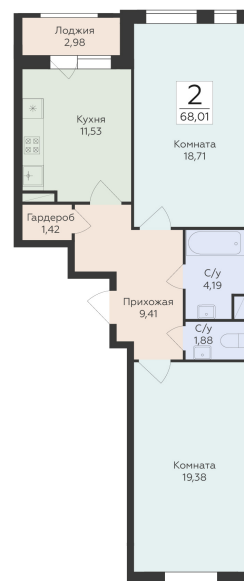

<https://rzv.ru/choice-flat/flat-6972977/>

г. Воронеж, Воронеж, улица 45-й Стрелковой  
Дивизии

№ квартиры: 522

Этаж: 8

Площадь: 68.01 кв. м.

**Стоимость м2: 136 500**

**Стоимость: 9 283 365**

Действительно на: 08.07.2026

### Расположение на этаже

### Расположение на генплане