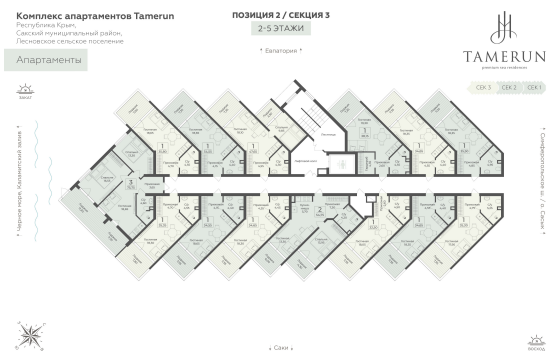

<https://rzv.ru/choice-flat/flat-6973066/>

г. Саки, Саки, ул. Набережная / ш.

Симферопольское

№ апартаментов: 517

Этаж: 5

Площадь: 34.65 кв. м.

**Стоимость м2: 359 750**

**Стоимость: 12 465 338**

### Расположение на этаже

### Расположение на генплане