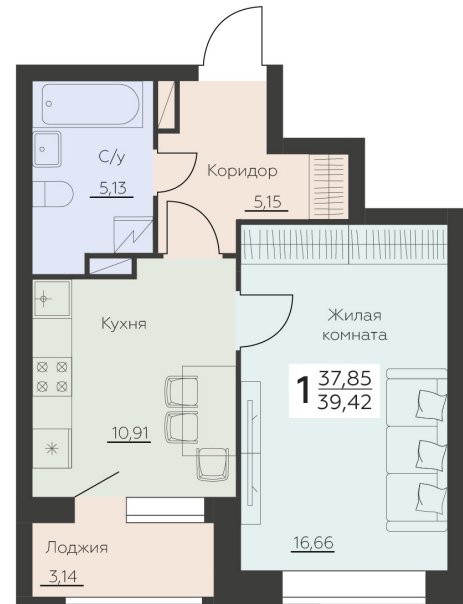

<https://rzv.ru/choice-flat/flat-6973090/>

г. Воронеж, Воронеж, ул. Ленинградская, 29Б

№ квартиры: 680

Этаж: 11

Площадь: 39.42 кв. м.

Стоимость м2: 153 000

Стоимость: 6 031 260

Действительно на: 25.06.2026

Расположение на этаже

Расположение на генплане