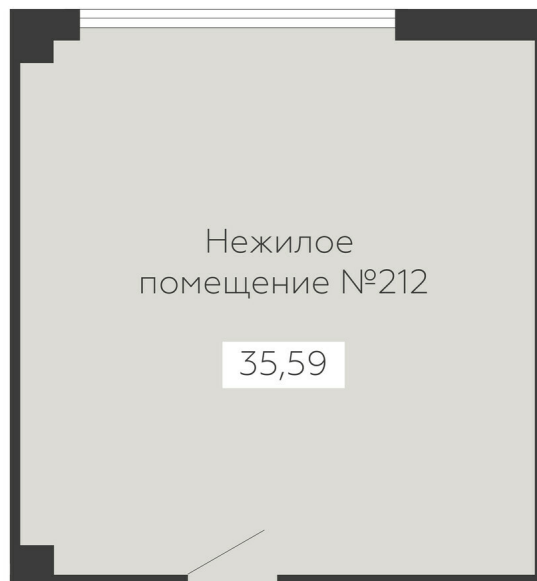

<https://rzv.ru/choice-flat/flat-6973134/>

г. Воронеж, г. Воронеж, ул. Новосибирская 136

№ квартиры: 212

Этаж: 13

Площадь: 35.59 кв. м.

Стоимость м2: 142 800

Стоимость: 5 082 252

Действительно на: 26.06.2026